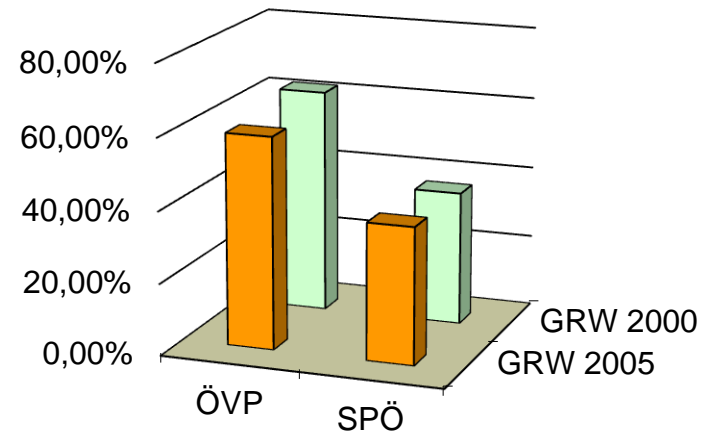

# Marktgemeinde Wilfersdorf

## Wahlergebnis der Gemeinderatswahl am 06. März 2005

SPRENGEL	Jahr	Wahl- berechtigte	abgegebene Stimmen	Wahl- beteiligung	ungültige Stimmen	gültige Stimmen	ÖVP	% Anteil	SPÖ	% Anteil	BLW	% Anteil
Sprengel 1 WILFERSDORF	2000	886	675	76,19%	26	649	367	56,55%	282	43,45%	0	0,00%
	2005	940	703	74,79%	13	690	375	54,35%	287	41,59%	28	4,06%
Sprengel 2 HOBERSDORF	2000	273	229	83,88%	4	225	141	62,67%	84	37,33%	0	0,00%
	2005	263	227	86,31%	5	222	136	61,26%	82	36,94%	4	1,80%
Sprengel 3 BULLENDORF	2000	465	355	76,34%	9	346	222	64,16%	124	35,84%	0	0,00%
	2005	458	325	70,96%	7	318	186	58,49%	128	40,25%	4	1,26%
Sprengel 4 EBERSDORF	2000	231	169	73,16%	4	165	138	83,64%	27	16,36%	0	0,00%
	2005	213	144	67,61%	3	141	113	80,14%	26	18,44%	2	1,42%
GESAMT	2000	1855	1428	76,98%	43	1385	868	62,67%	517	37,33%	0	0,00%
	2005	1874	1399	74,65%	28	1371	810	59,08%	523	38,15%	38	2,77%

	ÖVP	SPÖ
GRW 2005	59,08%	38,15%
GRW 2000	62,67%	37,33%

	ÖVP	SPÖ	BLW
GRW 2000	62,67%	37,33%	0,00%
GRW 2005	<b>59,08%</b>	<b>38,15%</b>	<b>2,77%</b>