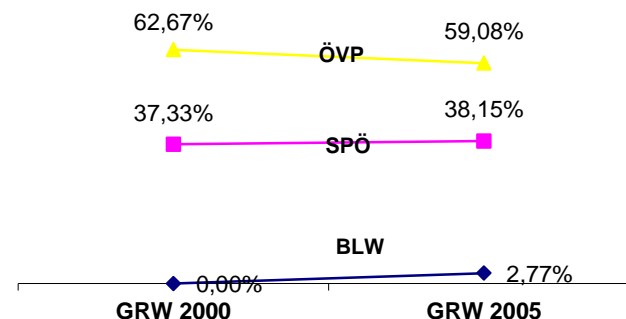

# Marktgemeinde Wilfersdorf

## Wahlergebnis der Gemeinderatswahl am 06. März 2005

SPRENGEL	Jahr	Wahl- berechtigte	abgegebene Stimmen	Wahl- beteiligung	ungültige Stimmen	gültige Stimmen	ÖVP	% Anteil	SPÖ	% Anteil	BLW	% Anteil
Sprengel 1 WILFERSDORF	2000	886	675	76,19%	26	649	367	56,55%	282	43,45%	0	0,00%
	2005	940	703	74,79%	13	690	375	54,35%	287	41,59%	28	4,06%
Sprengel 2 HOBERSDORF	2000	273	229	83,88%	4	225	141	62,67%	84	37,33%	0	0,00%
	2005	263	227	86,31%	5	222	136	61,26%	82	36,94%	4	1,80%
Sprengel 3 BULLENDORF	2000	465	355	76,34%	9	346	222	64,16%	124	35,84%	0	0,00%
	2005	458	325	70,96%	7	318	186	58,49%	128	40,25%	4	1,26%
Sprengel 4 EBERSDORF	2000	231	169	73,16%	4	165	138	83,64%	27	16,36%	0	0,00%
	2005	213	144	67,61%	3	141	113	80,14%	26	18,44%	2	1,42%
GESAMT	2000	1855	1428	76,98%	43	1385	868	62,67%	517	37,33%	0	0,00%
	2005	1874	1399	74,65%	28	1371	810	59,08%	523	38,15%	38	2,77%

	ÖVP	SPÖ
GRW 2005	59,08%	38,15%
GRW 2000	62,67%	37,33%

	ÖVP	SPÖ	BLW
GRW 2000	62,67%	37,33%	0,00%
GRW 2005	<b>59,08%</b>	<b>38,15%</b>	<b>2,77%</b>