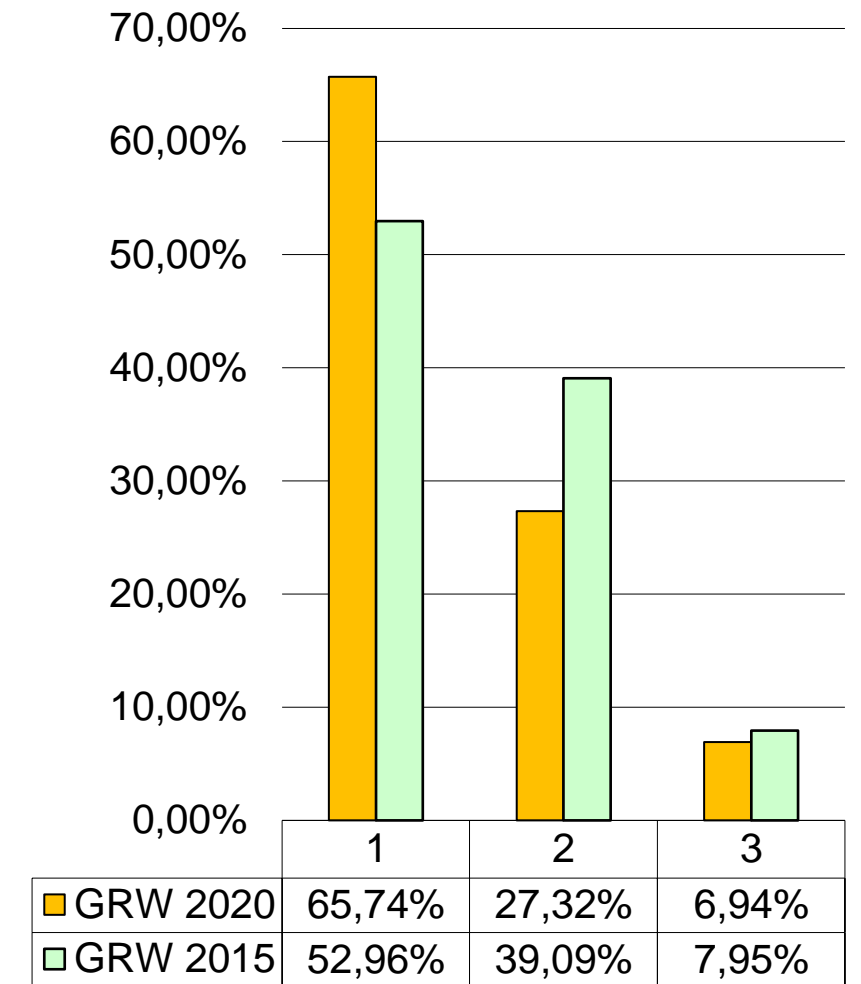

# Marktgemeinde Wilfersdorf

## Wahlergebnis der Gemeinderatswahl am 26. Jänner 2020

SPRENGEL	Jahr	Wahlberechtigte	abgegebene Stimmen	Wahlbeteiligung	ungültige Stimmen	gültige Stimmen	ÖVP	% Anteil	SPÖ	% Anteil	FPÖ	% Anteil
Sprengel 1 WILFERSDORF	2020	1072	719	67,07%	15	704	431	61,22%	221	31,39%	52	7,39%
	2015	1057	778	73,60%	20	758	317	41,82%	364	48,02%	77	10,16%
Sprengel 2 HOBERSDORF	2020	291	215	73,88%	8	207	146	70,53%	55	26,57%	6	2,90%
	2015	314	237	75,48%	5	232	123	53,02%	96	41,38%	13	5,60%
Sprengel 3 BULLENDORF	2020	473	341	72,09%	7	334	214	64,07%	89	26,65%	31	9,28%
	2015	485	383	78,97%	9	374	235	62,83%	117	31,28%	22	5,88%
Sprengel 4 EBERSDORF	2020	217	156	71,89%	3	153	128	83,66%	17	11,11%	8	5,23%
	2015	229	173	75,55%	2	171	138	80,70%	23	13,45%	10	5,85%
GESAMT	2020	2053	1431	69,70%	33	1398	919	65,74%	382	27,32%	97	6,94%
	2015	2085	1571	75,35%	36	1535	813	52,96%	600	39,09%	122	7,95%

	ÖVP	SPÖ	FPÖ
GRW 2020	65,74%	27,32%	6,94%
GRW 2015	52,96%	39,09%	7,95%

verfügbare Mandate:	<b>21</b>	Wahlzahl:	<b>63,666667</b>	Verhältniszahl	1/1	der Stimmen	919,000000	1	382,000000	1	97,000000	1
					1/2	der Stimmen	459,500000	1	191,000000	1	48,500000	
					1/3	der Stimmen	306,333333	1	127,333333	1	32,333333	
					1/4	der Stimmen	229,750000	1	95,500000	1	24,250000	
					1/5	der Stimmen	183,800000	1	76,400000	1	19,400000	
					1/6	der Stimmen	153,166667	1	63,666667	1	16,166667	
					1/7	der Stimmen	131,285714	1	54,571429		13,857143	
					1/8	der Stimmen	114,875000	1	47,750000		12,125000	
					1/9	der Stimmen	102,111111	1	42,444444		10,777778	
					1/10	der Stimmen	91,900000	1	38,200000		9,700000	
					1/11	der Stimmen	83,545455	1	34,727273		8,818182	
					1/12	der Stimmen	76,583333	1	31,833333		8,083333	
					1/13	der Stimmen	70,692308	1	29,384615		7,461538	
					1/14	der Stimmen	65,642857	1	27,285714		6,928571	
					1/15	der Stimmen	61,266667		25,466667		6,466667	
					1/16	der Stimmen	57,437500		23,875000		6,062500	
					1/17	der Stimmen	54,0588235		22,4705882		5,70588235	